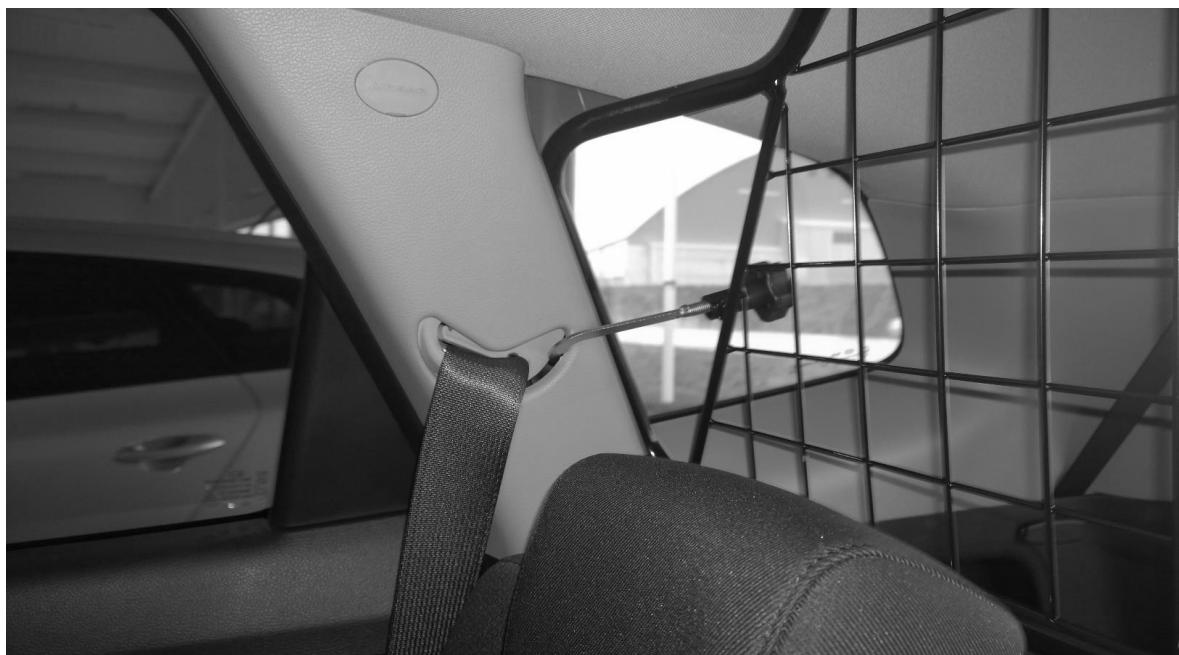

KIA CARENS 2014- SKYDDSGALLER art nr:40553

**MONTERINGSANVISNING:**

- Placera gallret "vilandes" mot bilen C-stolpar enl. bild
- Haka fast krokarna i slitsen där bälten mynnar ut, för den gängade ändan genom gallrets hylsor
- Dra fast med rattmuttrarna

Skyddsgallret ska alltid vara monterat så att Artfexloggan är till höger sida inne i bilen sett bakifrån

MONTERINGSDETALJER:

- | Benämning | Antal |
|---------------------------------|-------|
| • Gängad krok nr:40b (ca14,4cm) | 2 |
| • Rattmutter M8 | 2 |